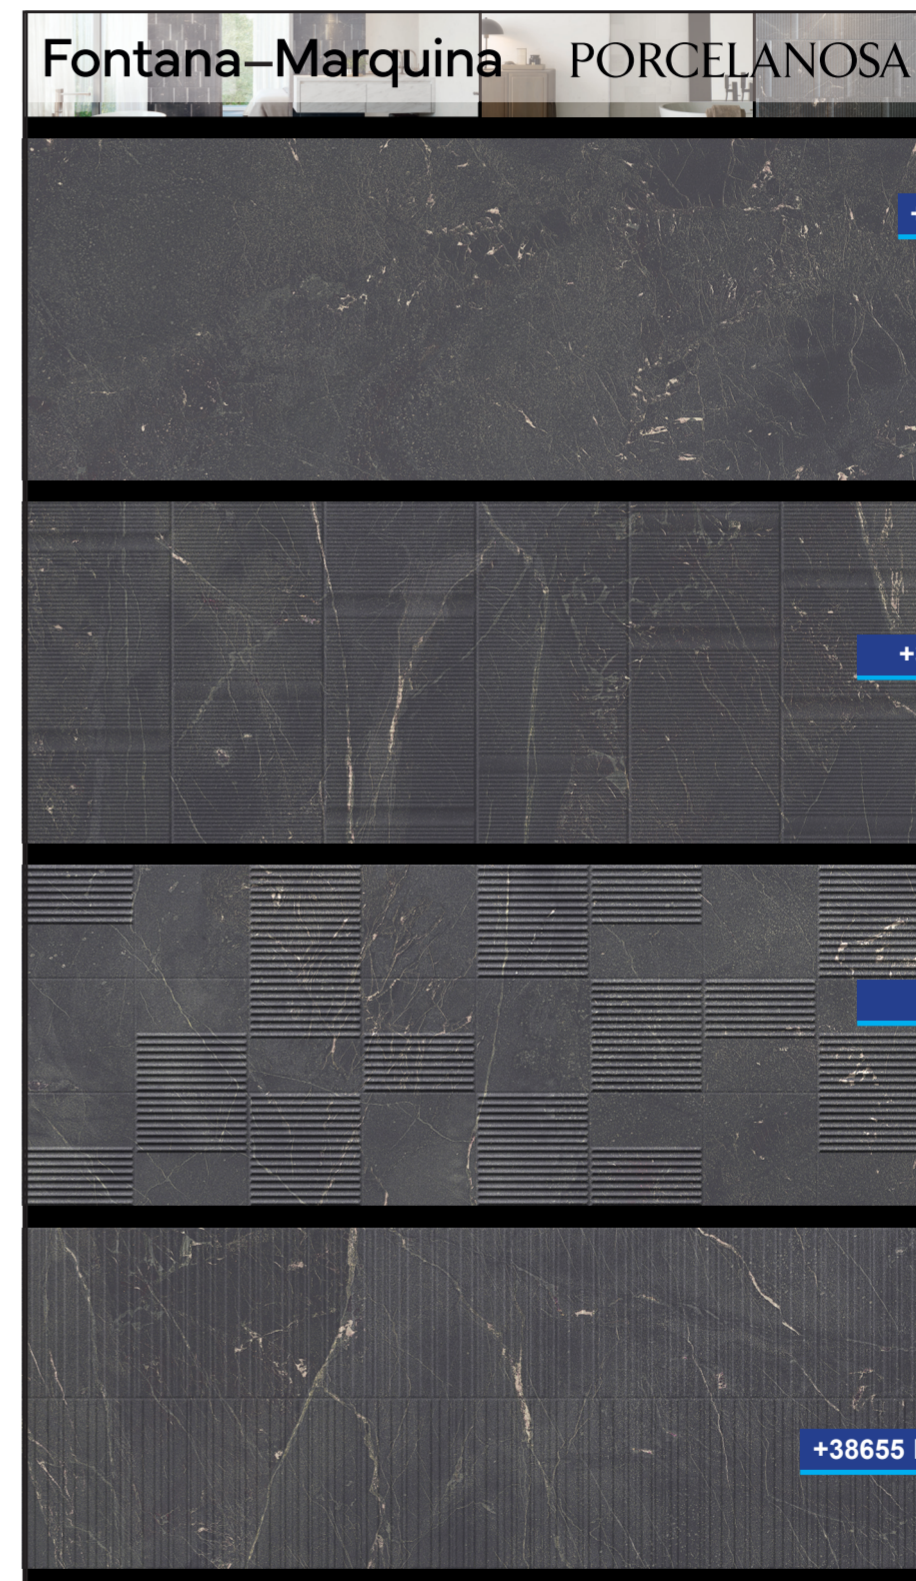

+38649 FONTANA MATT 45X120(A)

+38651 BROOKLYN FONTANA MATT 45X120(A)

+38652 QUEENS FONTANA MATT 45X120(A)

+38650 MADISON FONTANA MATT 45X120(A)

+38682 Panel Porcelanosa Fontana&Marquina_1 120,5cmx209cm

+38681 Poster Fontana&Marquina 14x120,5

+38654 NOLITA MARQUINA 45X120(A)

+38656 BROOKLYN MARQUINA 45X120(A)

+38657 QUEENS MARQUINA 45X120(A)

+38655 MADISON MARQUINA 45X120(A)

+38683 Panel Porcelanosa Fontana&Marquina_2 120,5cmx209cm

Revestimiento · Monoporosa Rectificado
Wall tile · Rectified

Pavimento · Matt: Gres Porcellanato Rectificado · Color Masa / Brillo: Gres Rectificado
Floor tile · Matt: Rectified Porcellanato Tiles · Coloured Biscuit / Gloss: Rectified Tiles

ОТДЕЛ ПО РАБОТЕ С ДИЛЕРАМИ :

+38671 Panel Porcelanosa Fontana&Marquina_2 120,5cmx209cm Artisan