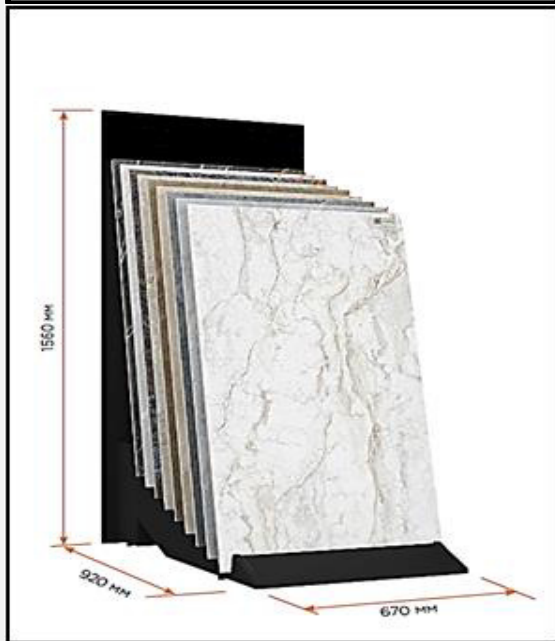

+40163 Подставка + THE ROCK2_THE Room5

Набор +40163 Подставка + THE ROCK2_THE Room5 (комплект 5 шт. образцов)

1	+39991	CAL PI6 12 LP 60x120	
Доп.формат	+39995	CAL PI6 278 LP	
2	+39992	BLU JE6 12 LP 60x120	
Доп.формат	+39996	BLU JE6 278 LP	
3	+40004	FIBOSC6 12 RM 60x120	
Доп.формат	+39999	FIBOSC6 278 RM	
4	+40005	FOGOLD6 12 RM 60x120	
Доп.формат	+40001	FOGOLD6 278 RM	
5	+40006	GREINV6 12 RM 60x120	
Доп.формат	+40002	GREINV6 278 RM	