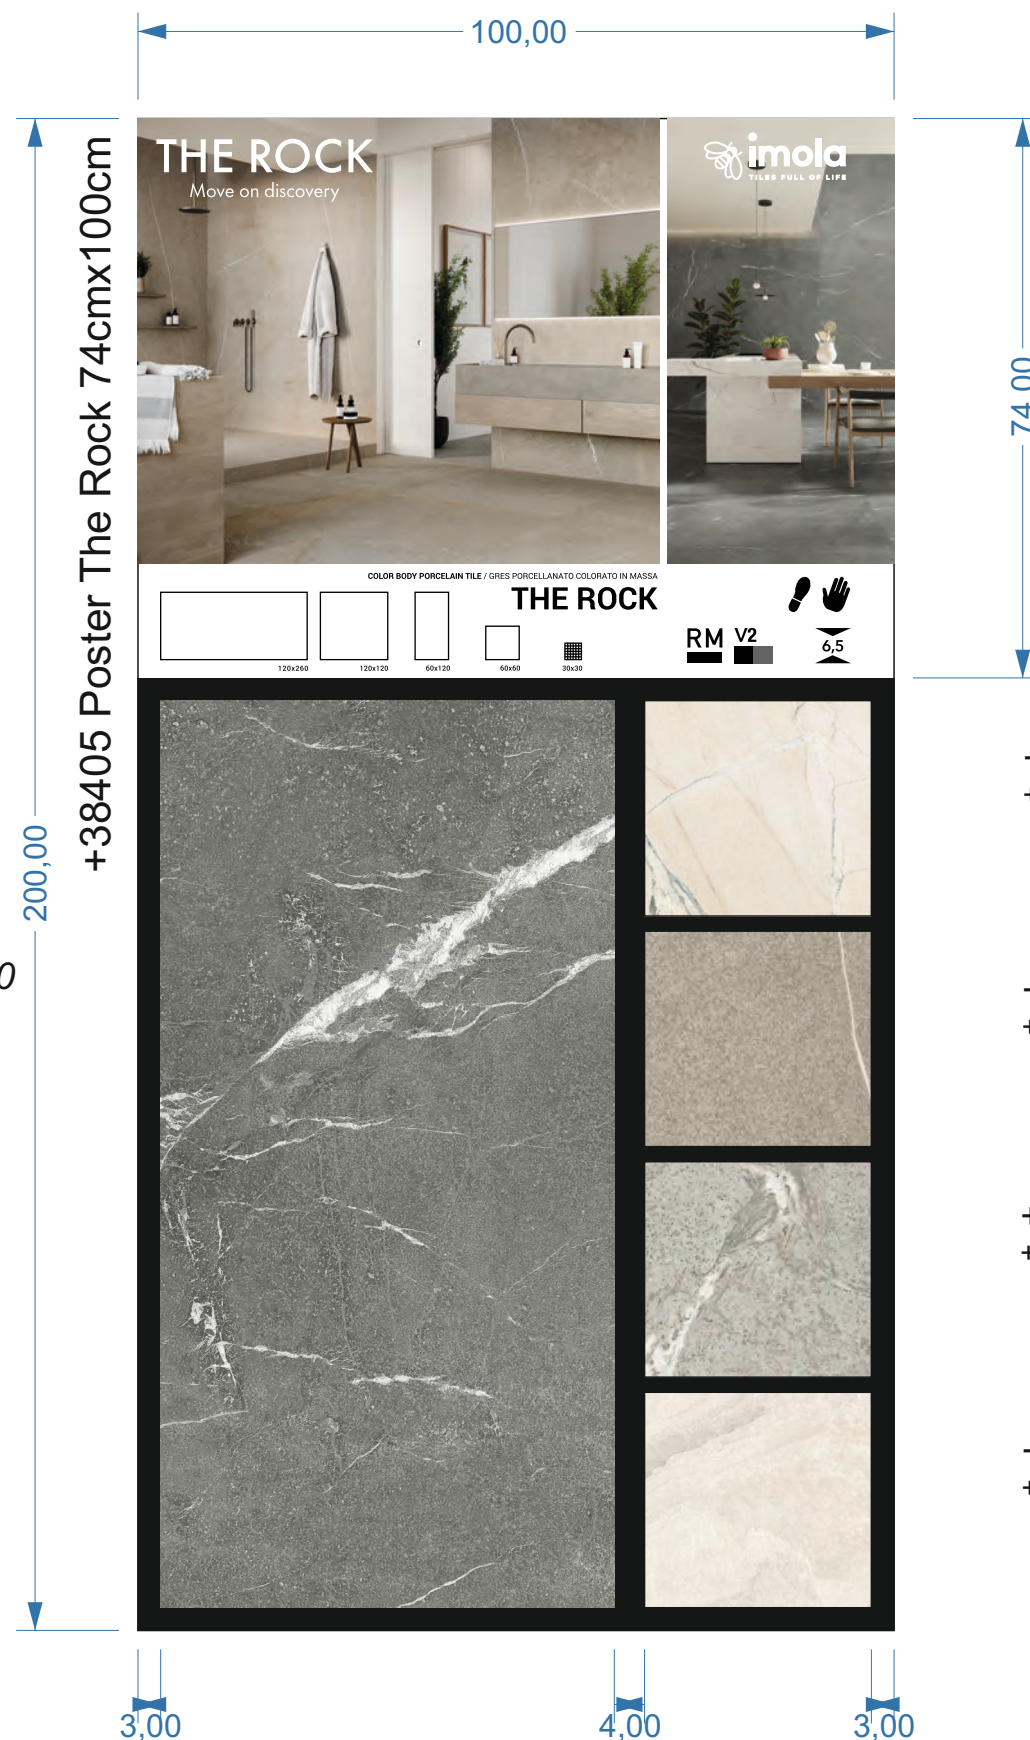

Г МОСКВА
НАХИМОВСКИЙ ПРОСПЕКТ, ДОМ 35.

КОЛЛЕКЦИЯ «THE ROCK»

ФАБРИКА «IMOLA»

03/03/2022

+38407 Panel Imola The Rock_2 100x200

ОТДЕЛ ПО РАБОТЕ С ДИЛераМИ :

(495) 933 - 50 - 33
(495) 935 - 86 - 34
(495) 989 - 73 - 93