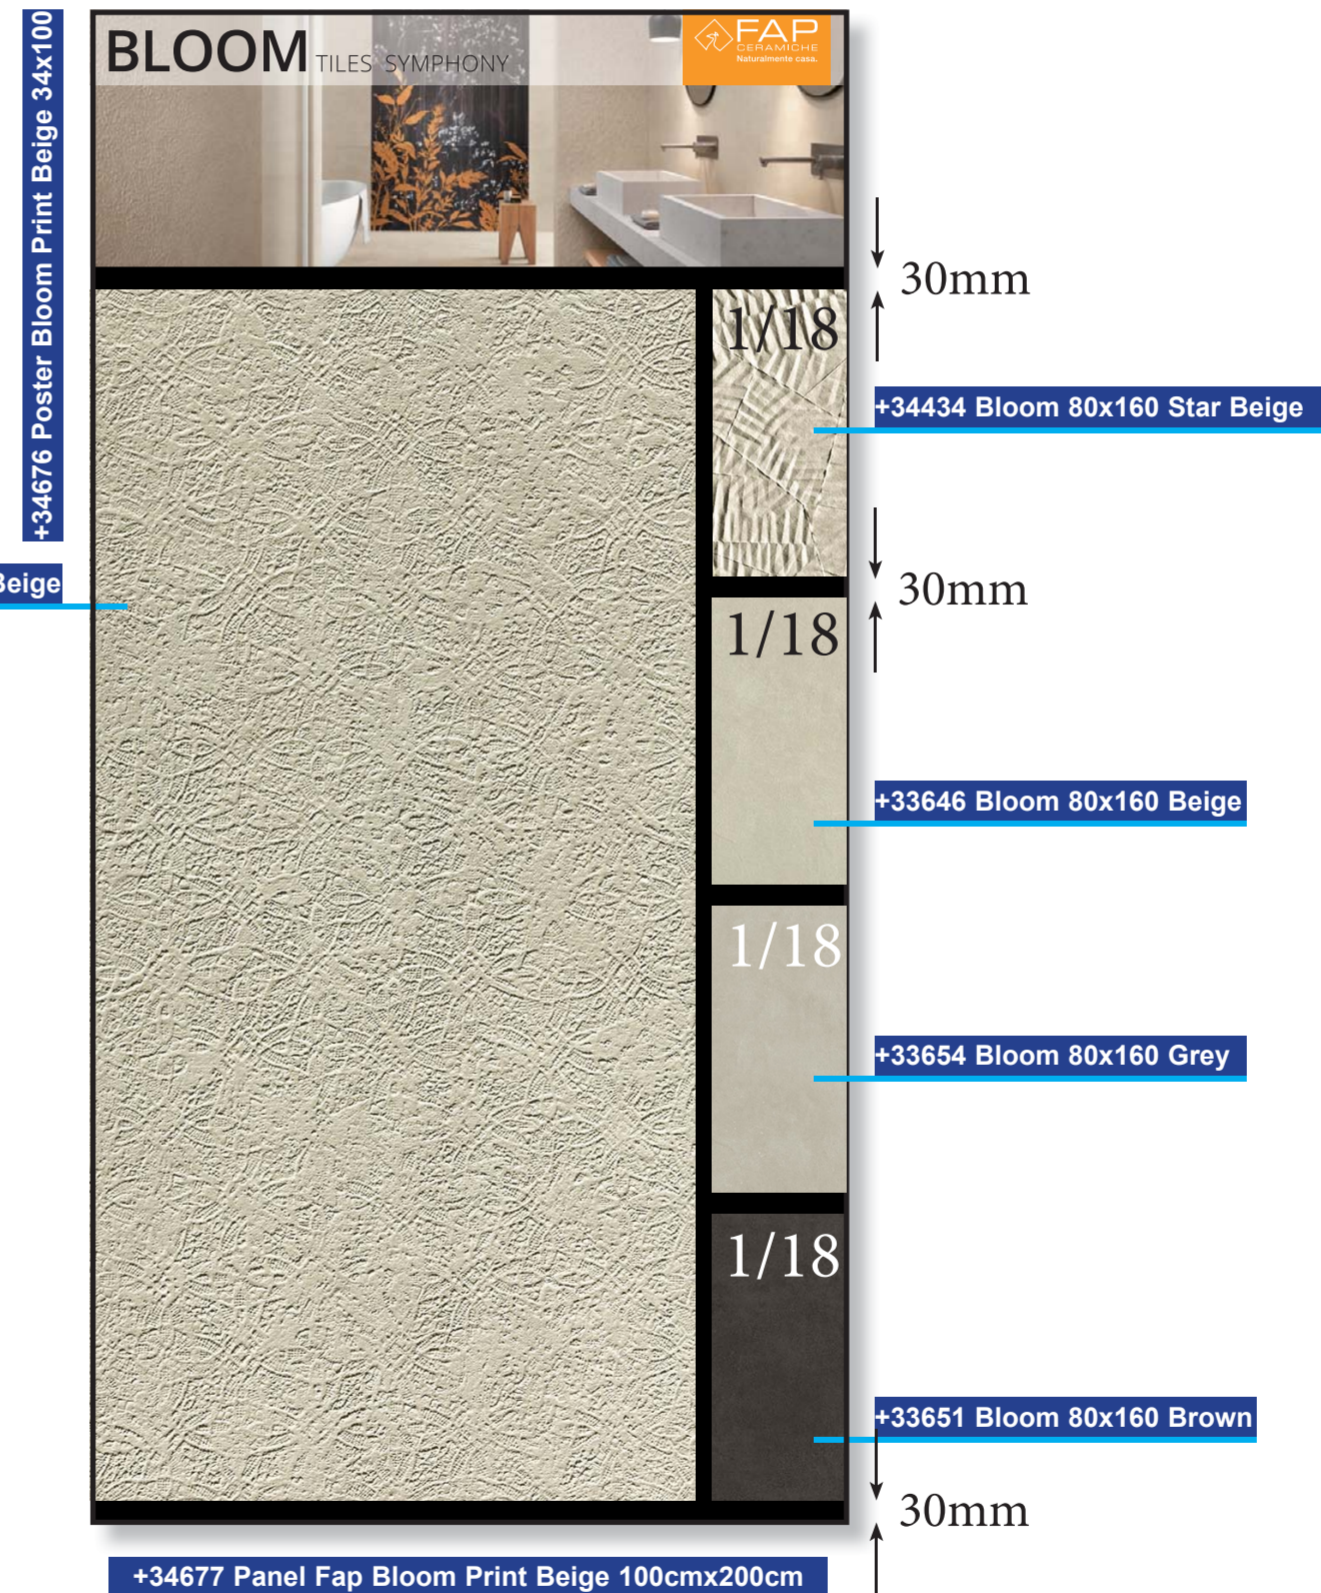

BEAUTY FLOURISHES AND
BECOMES EASIER ON THE
LARGE-SIZE TILES

> 80x160

ОТДЕЛ ПО РАБОТЕ С ДИЛЕРАМИ :

(495) 933 - 50 - 33

(495) 935 - 86 - 34

(495) 989 - 73 - 93

Artisan

+34678 Poster Bloom Print Beige 100,5cmx201,5cm Artisan

+34679 Panel Fap Bloom Print Beige 100,5cmx201,5cm Artisan