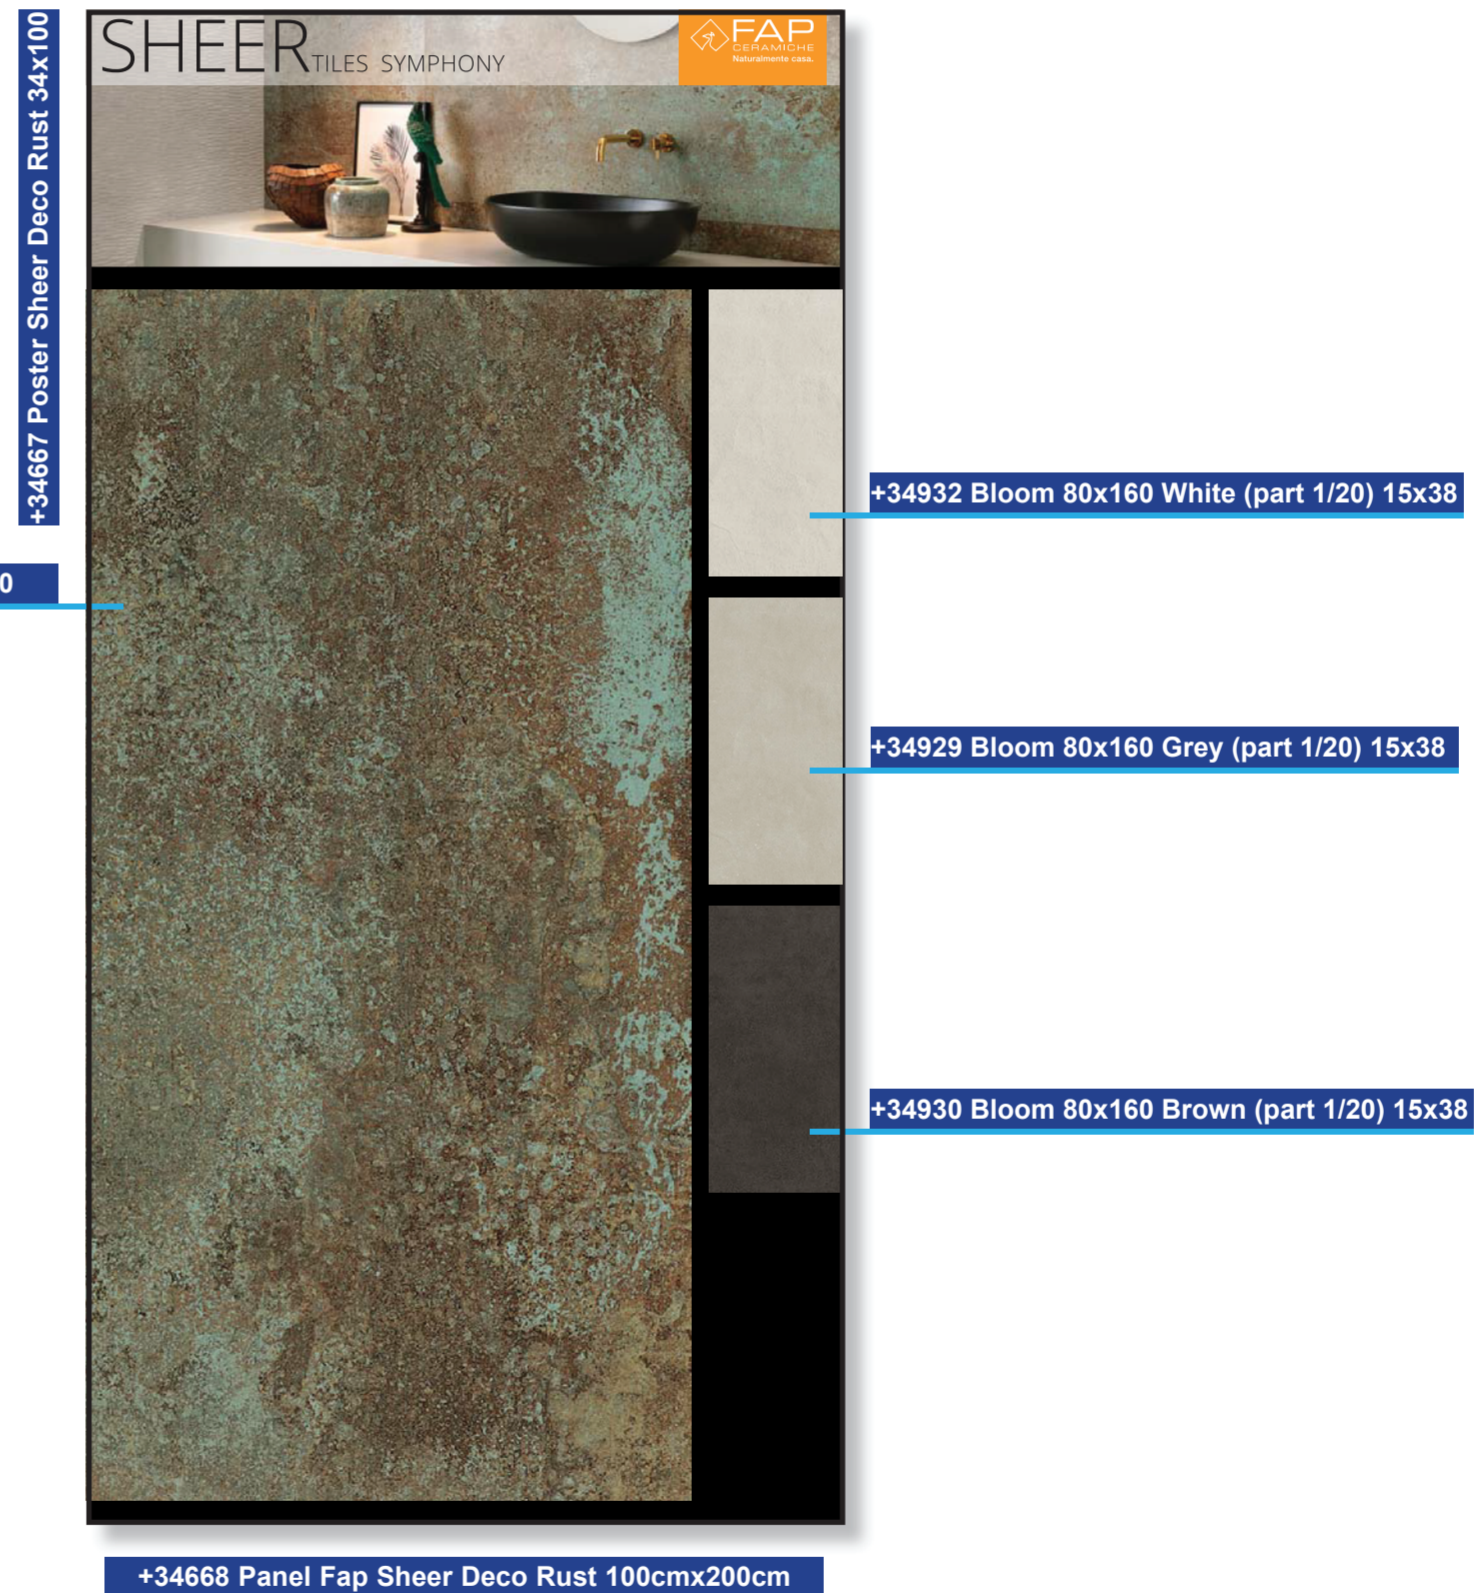

Sheer wall tiles

WHITE BODY

80x160

THICKNESS 8,5 mm

Красота в воплощении крупного формата становится достижимой.

BEAUTY FLOURISHES AND
BECOMES EASIER ON THE
LARGE-SIZE TILES

> **80x160**

ОТДЕЛ ПО РАБОТЕ С ДИЛЕРАМИ :

(495) 933 - 50 - 33

(495) 935 - 86 - 34

(495) 989 - 73 - 93

Artisan

+34669 Poster Sheer Deco Rust 100,5cmx201,5cm Artisan

+34670 Panel Fap Sheer Deco Rust 100,5cmx201,5cm Artisan